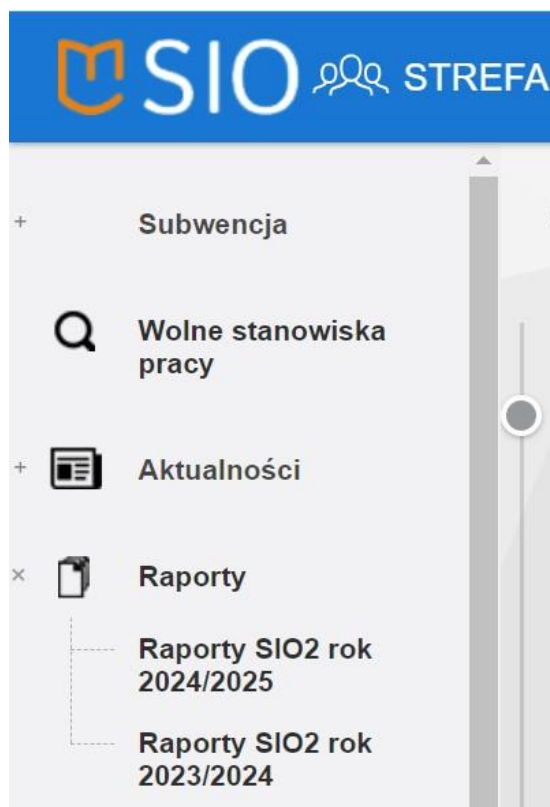

Pozyskanie danych logowania do Zintegrowanej Platformy Edukacyjnej ze Strefy Pracownika

Dyrektor szkoły pozyskuje dane logowania dla uczniów i nauczycieli do Zintegrowanej Platformy Edukacyjnej, logując się do Strefy Pracownika znajdującej się pod adresem <https://strefa.ksdo.gov.pl/>

Z menu widocznego z lewej strony należy wybrać zakładkę *Raporty* i następnie *Raporty SIO2 rok 2024/2025*.

Zestawienie dostępów do Zintegrowanej Platformy Edukacyjnej zpe.gov.pl	 Loginy uczniów Raport zawiera loginy uczniów do ZPE
	 Loginy nauczycieli Raport zawiera loginy nauczycieli do ZPE