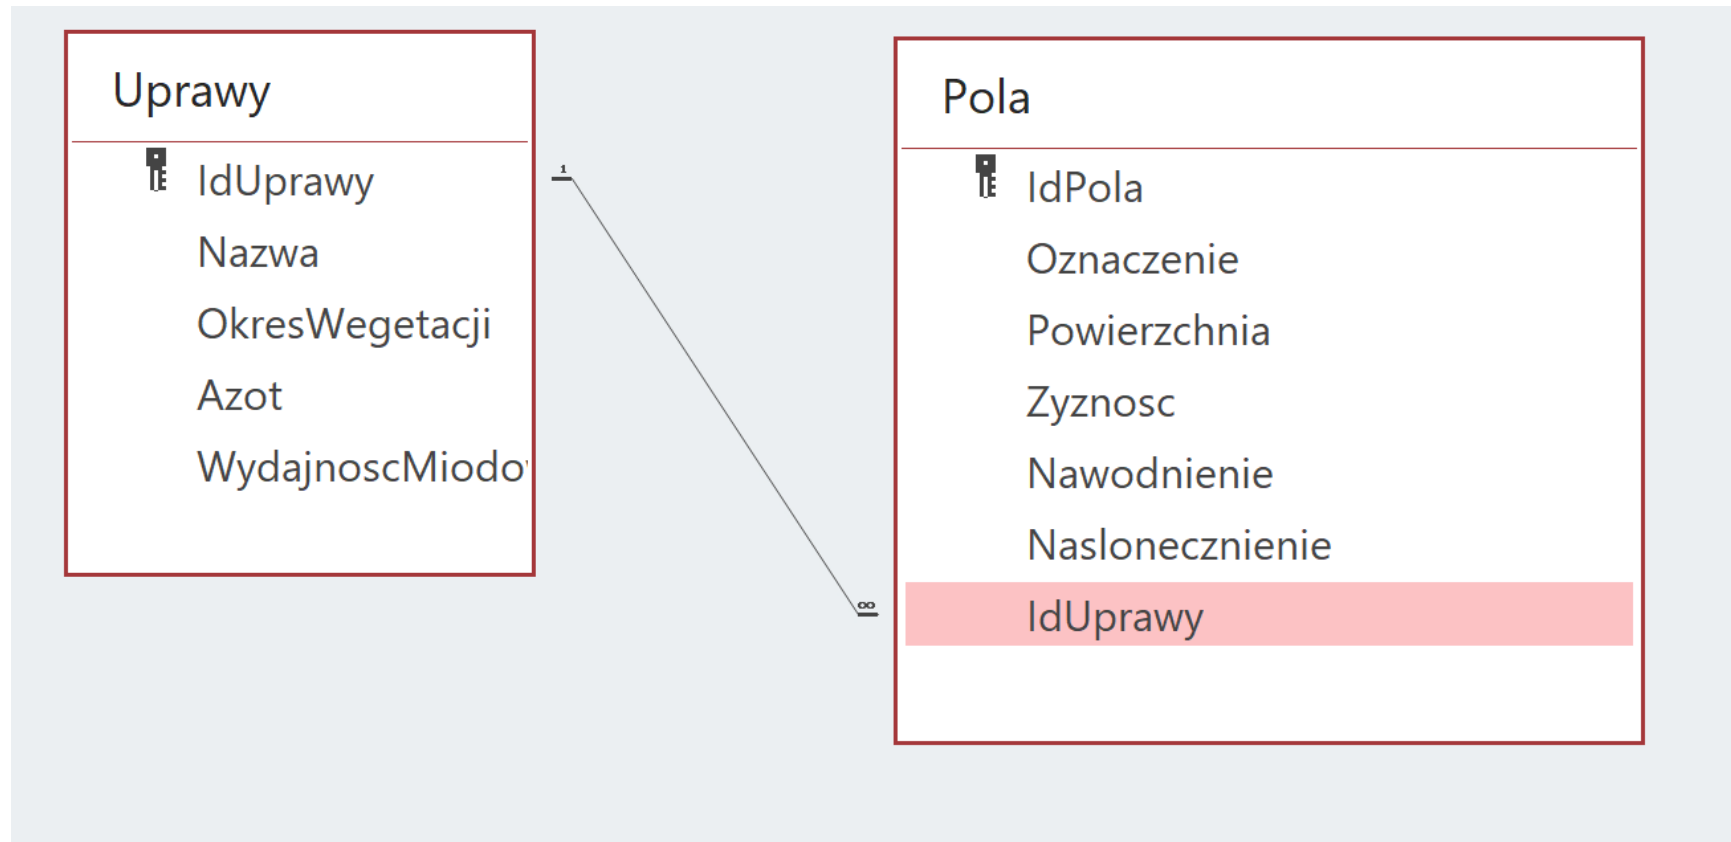

# PROJEKT BAZY DANYCH W „GRZE O PRZETRWANIE NA KWIETNEJ ŁĄCE”

---

DWIE TABELI POWIĄZANE RELACJĄ

# ROZWIĄZANIE W MICROSOFT ACCESS