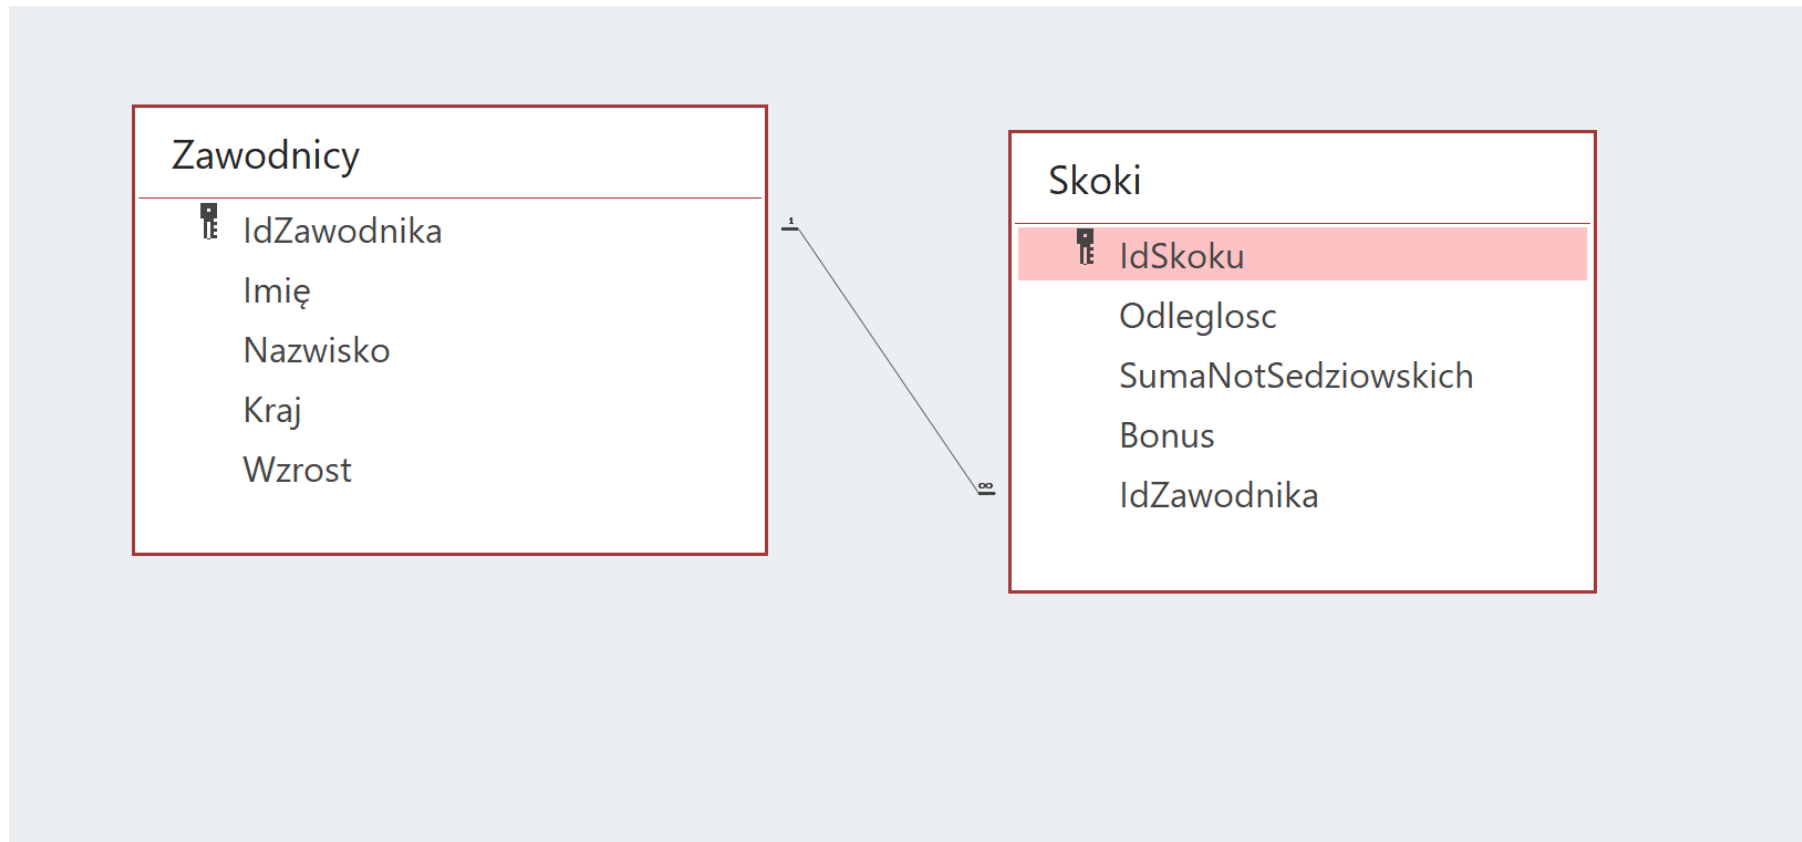

# PROJEKT BAZY DANYCH NA POTRZEBY ORGANIZACJI ZAWODÓW PUCHARU ŚWIATA W SKOKACH NARCIARSKICH

---

DWIE TABELLE POWIĄZANE RELACJĄ „JEDEN DO WIELU”

# ROZWIĄZANIE W MICROSOFT ACCESS

---