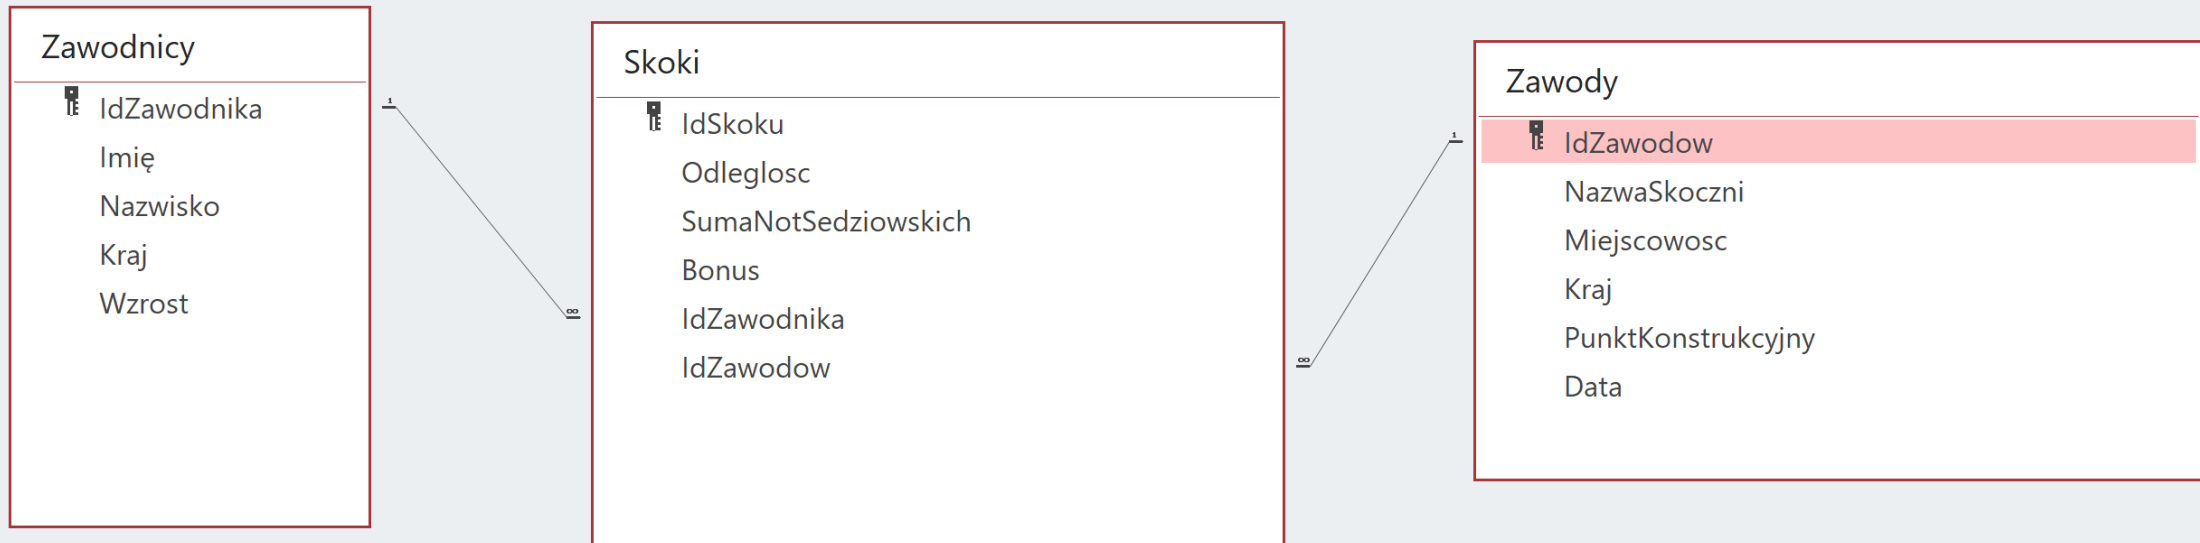

PROJEKT BAZY DANYCH NA POTRZEBY ORGANIZACJI ZAWODÓW PUCHARU ŚWIATA W SKOKACH NARCIARSKICH

TRZY TABELE POWIĄZANE RELACJAMI „JEDEN DO WIELU”

ROZWIĄZANIE W MICROSOFT ACCESS

ROZWIĄZANIE W LIBREOFFICE BASE