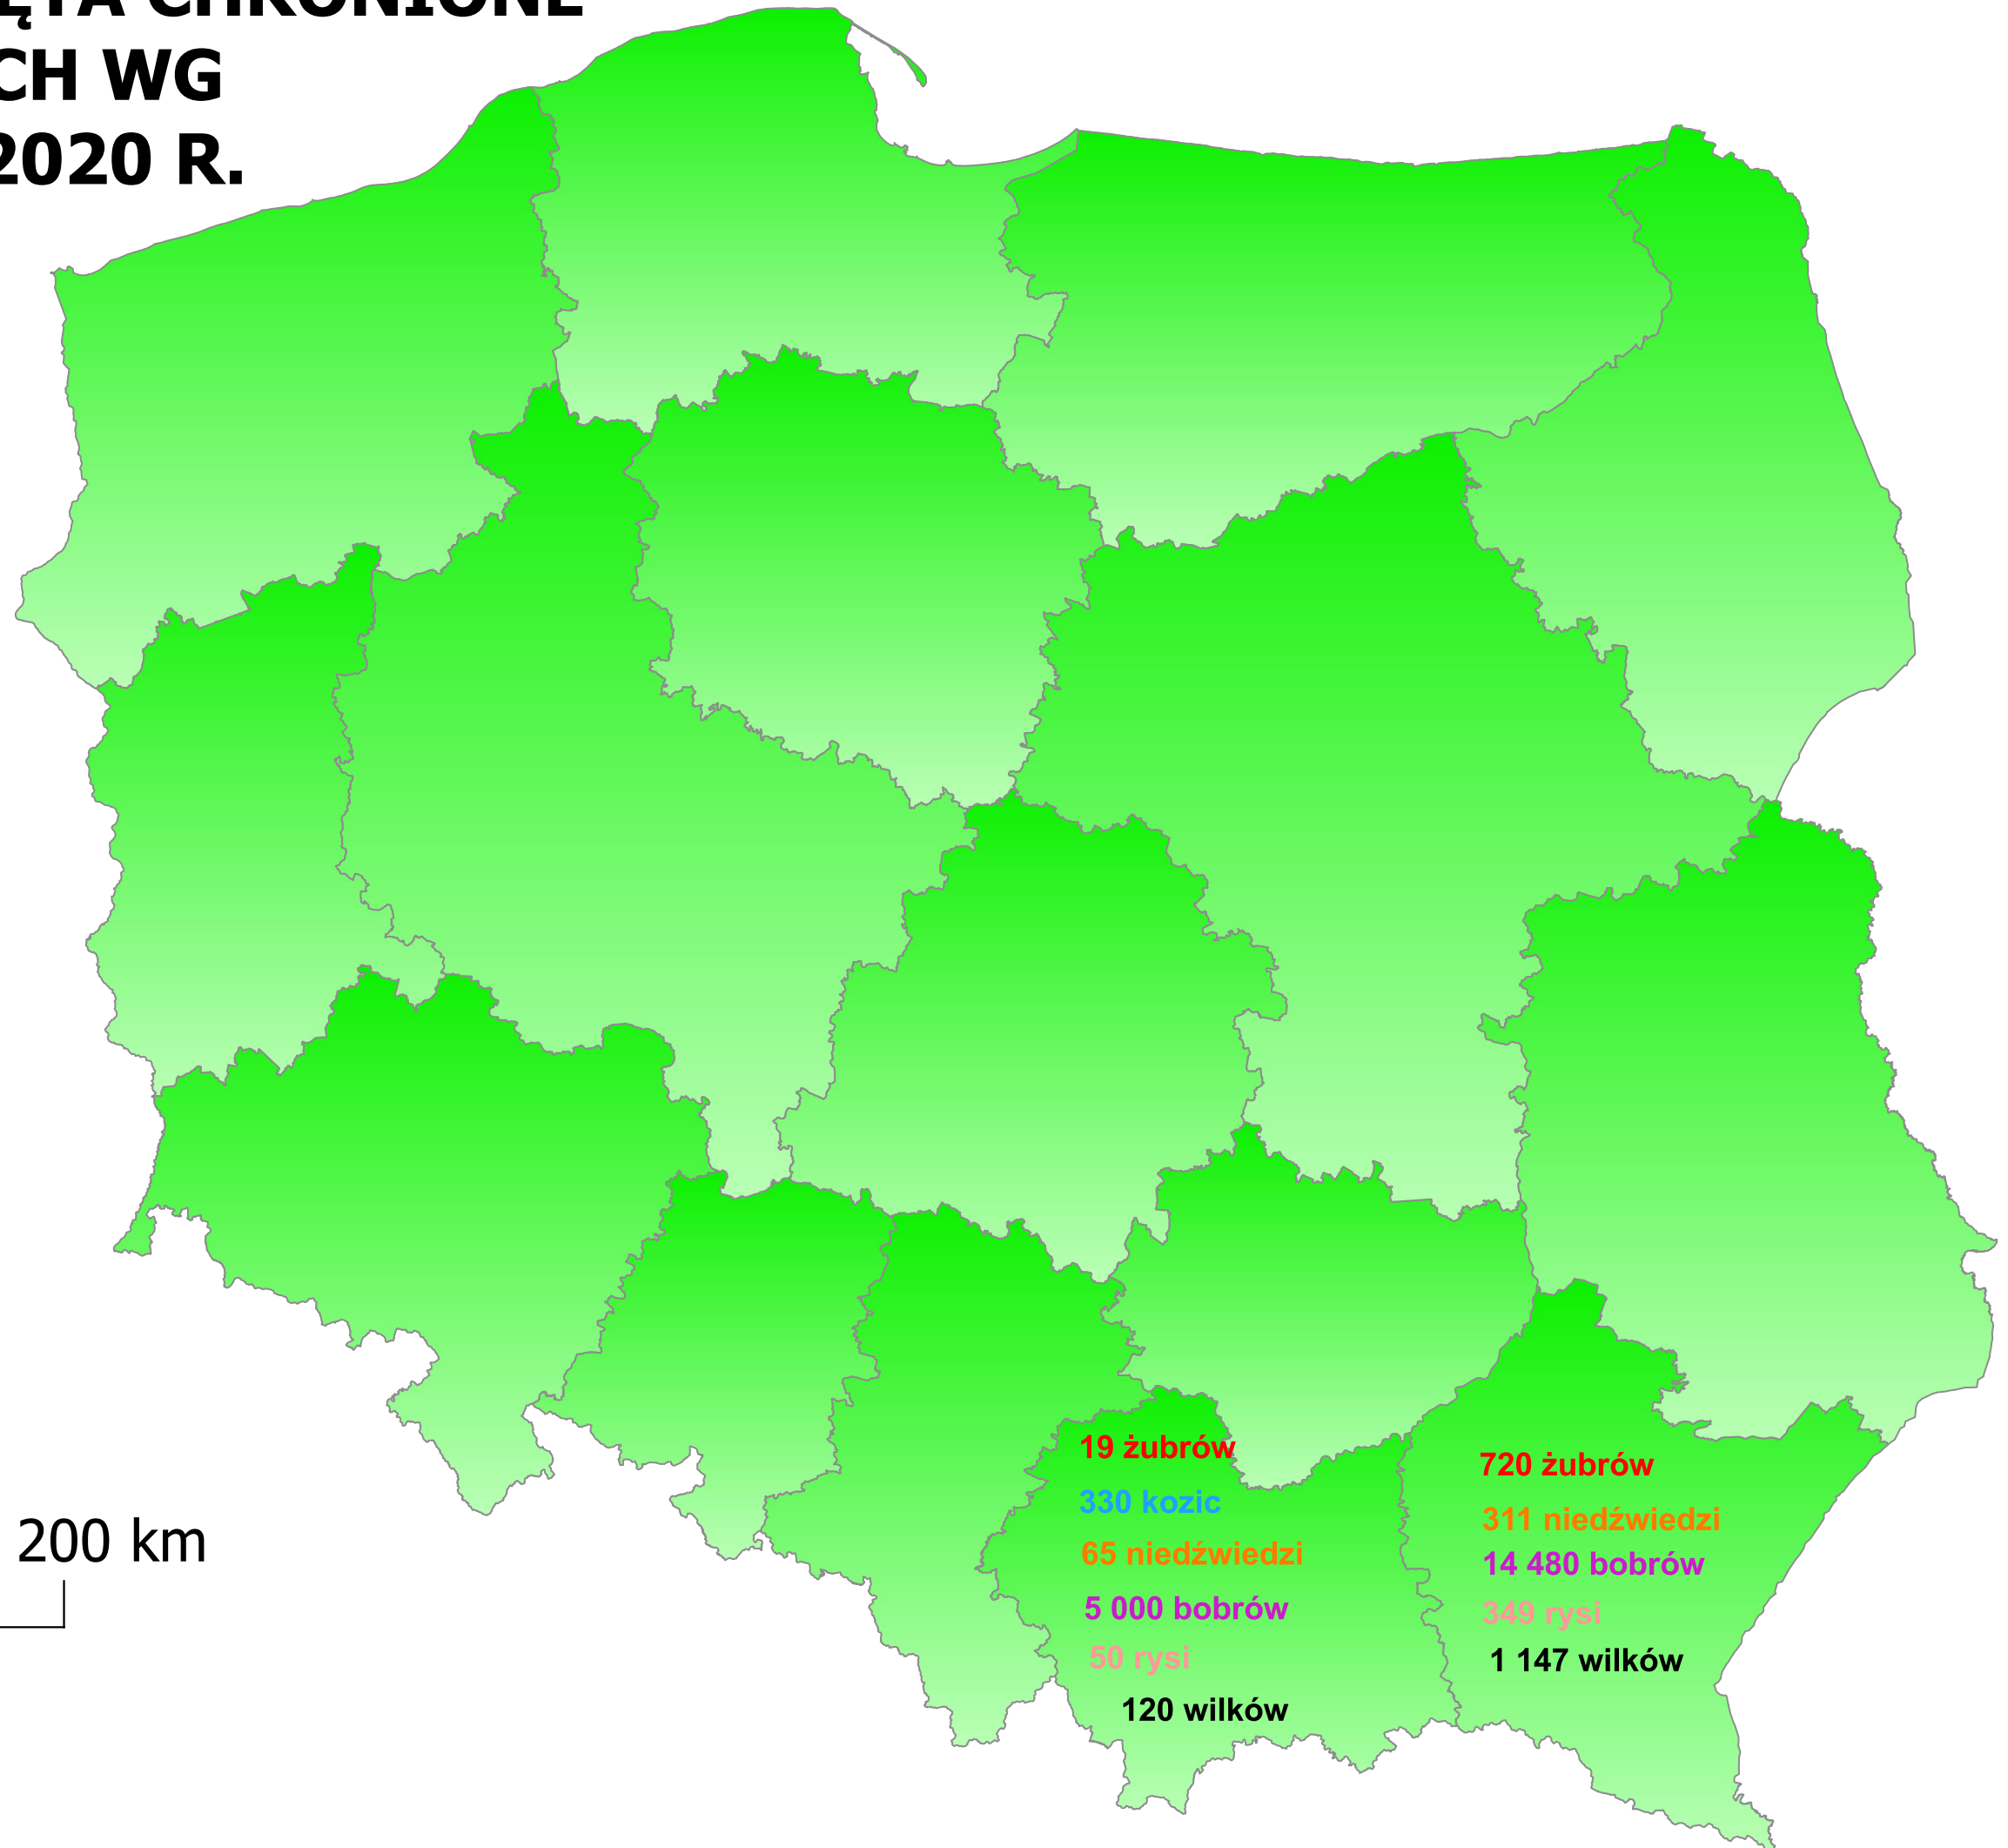

WYBRANE ZWIERZĘTA CHRONIONE W POLSKICH LASACH WG WOJEWÓDZTW W 2020 R.

0 100 200 km